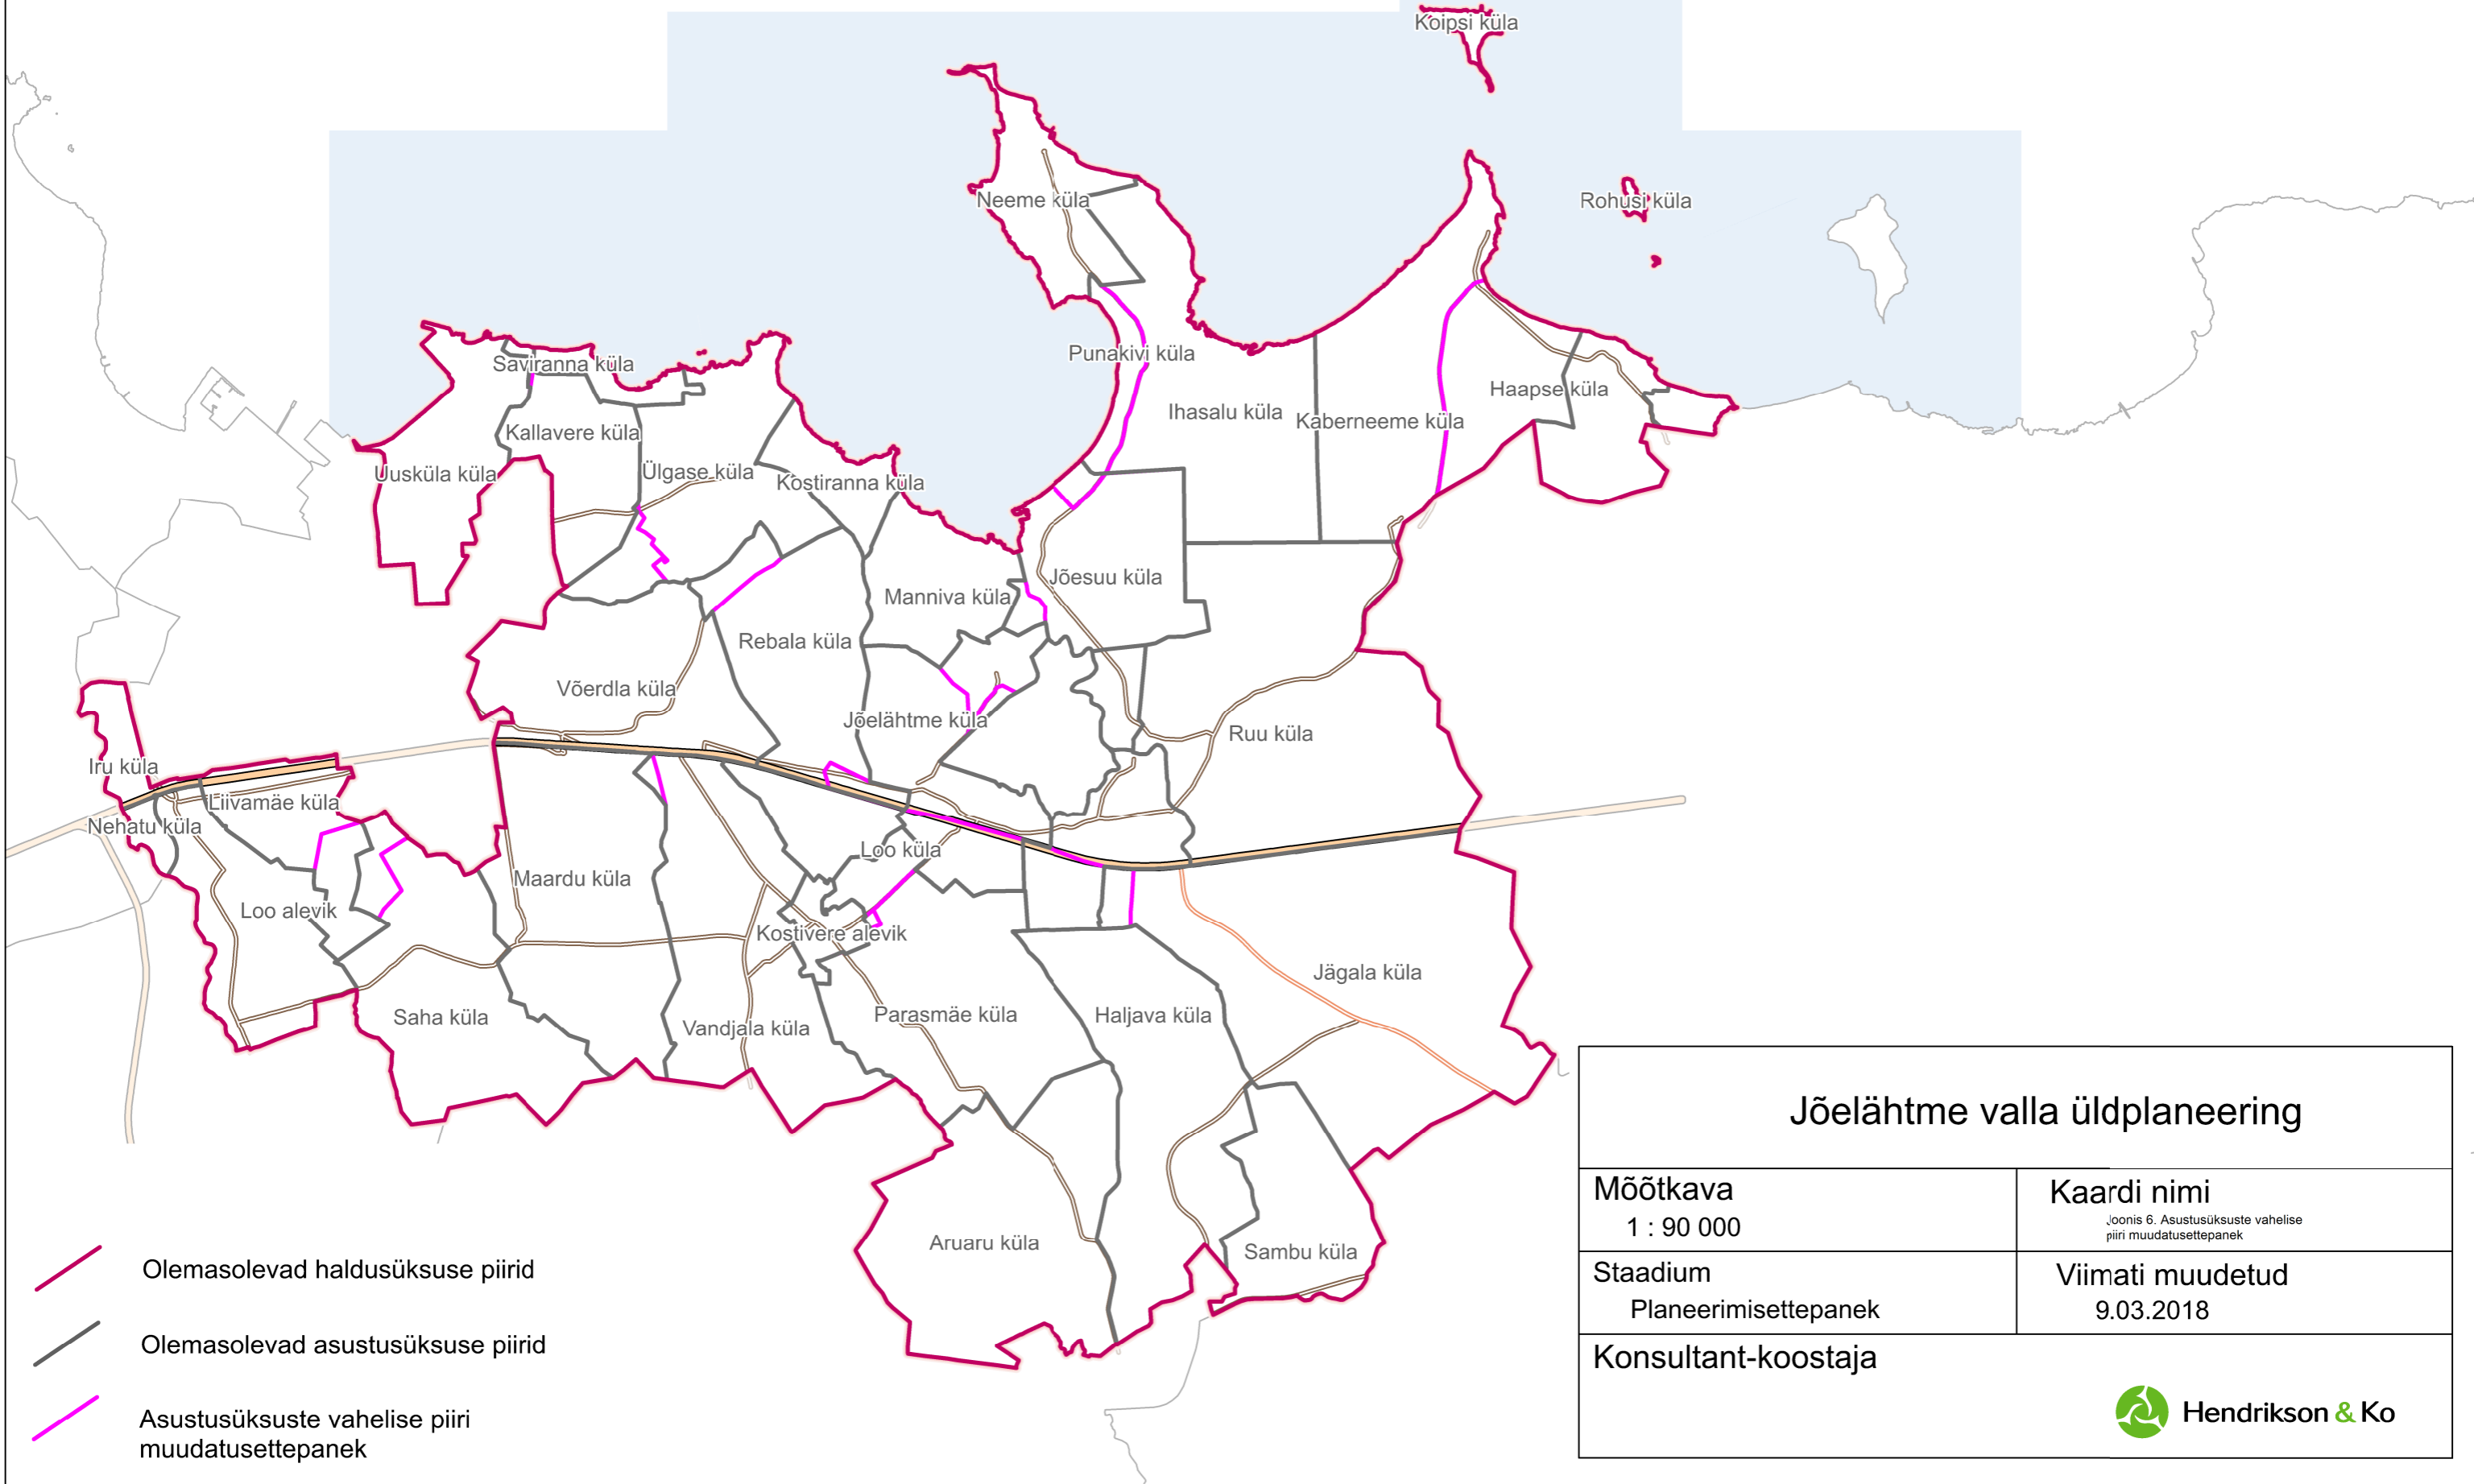

JÕELÄHTME VALLA ÜLDPLANEERING

Asustusüksuste vahelise piiri
muudatusettepanek

- Olemasolevad haldusüksuse piirid
- Olemasolevad asustusüksuse piirid
- Asustusüksuste vahelise piiri muudatusettepanek

Jõelähtme valla üldplaneering	
Möötkava 1 : 90 000	Kaardi nimi <small>Joonis 6. Asustusüksuste vahelise piiri muudatusettepanek</small>
Stadium Planeerimisettepanek	Viimati muudetud 9.03.2018
Konsultant-koostaja Hendrikson & Ko	